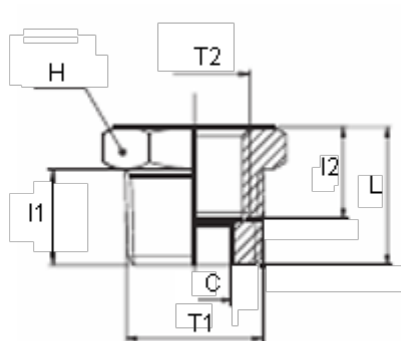

Varenummer: 5891140TR138
Beskrivelse: Reduktionsstykke1140TR
Reduktion, R1" - G3/8"

Mål

C = 15.0

H = 34

L = 21.5

I1 = 15.5

I2 = 13.0

T1 = 1"

T2 = 3/8"